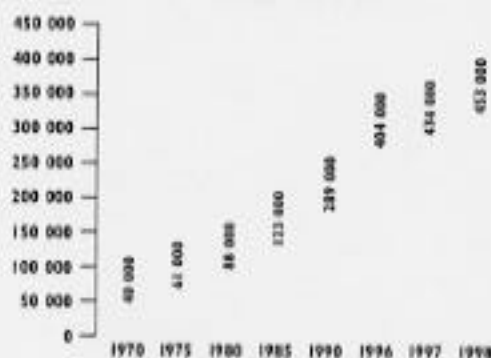

Och naturligtvis kommer det att vara tävlingar på Kårstas golfbanor för de som vill tävla. Men det skall också finnas plats för de golfare som inte alltid vill tävla. Därför begränsas antalet tävlingar till en tävling ungefär var tredje vecka.

Golfskaran växer sig allt större!

Antalet golfare i Sverige ökar hela tiden. Tillgängligheten till golfspel, såväl medlemskap som greenfeespel minskar och det blir svårare att få starttider, i synnerhet i Stockholmsområdet. Samtidigt höjs greenfee och övriga avgifter. Köerna för medlemskap i en stockholmsklubb är som regel 5-10 år långa. I några få klubbar med aktier/spelrätter kan man fortfarande bli medlem, men då med höga kapitalinsatser på mellan 25.000 - 150.000 kronor.

I Sverige har antalet golfare tredubblats på 25 år. Fram till sekelskiftet står 50 nya golfbanor i Sverige på Svenska Golf förbundets önskelista för att klara dagens behov och tillströmningen av nya golfare. 1998 ökade antalet nya golfare i Sverige med 19.000 netto. Inom Stockholms Golf distrikt var ökningen också stor. Så här ser medlemsutvecklingen ut mellan 1970 och 1998:

På Svenska Golf förbundet räknar man med en försiktig tillväxt på tre procent per år, ungefär 12.000 personer. Hälften av dessa beräknas höra hemma i stockholmsområdet där den årliga ökningstakten är nära 10 procent!