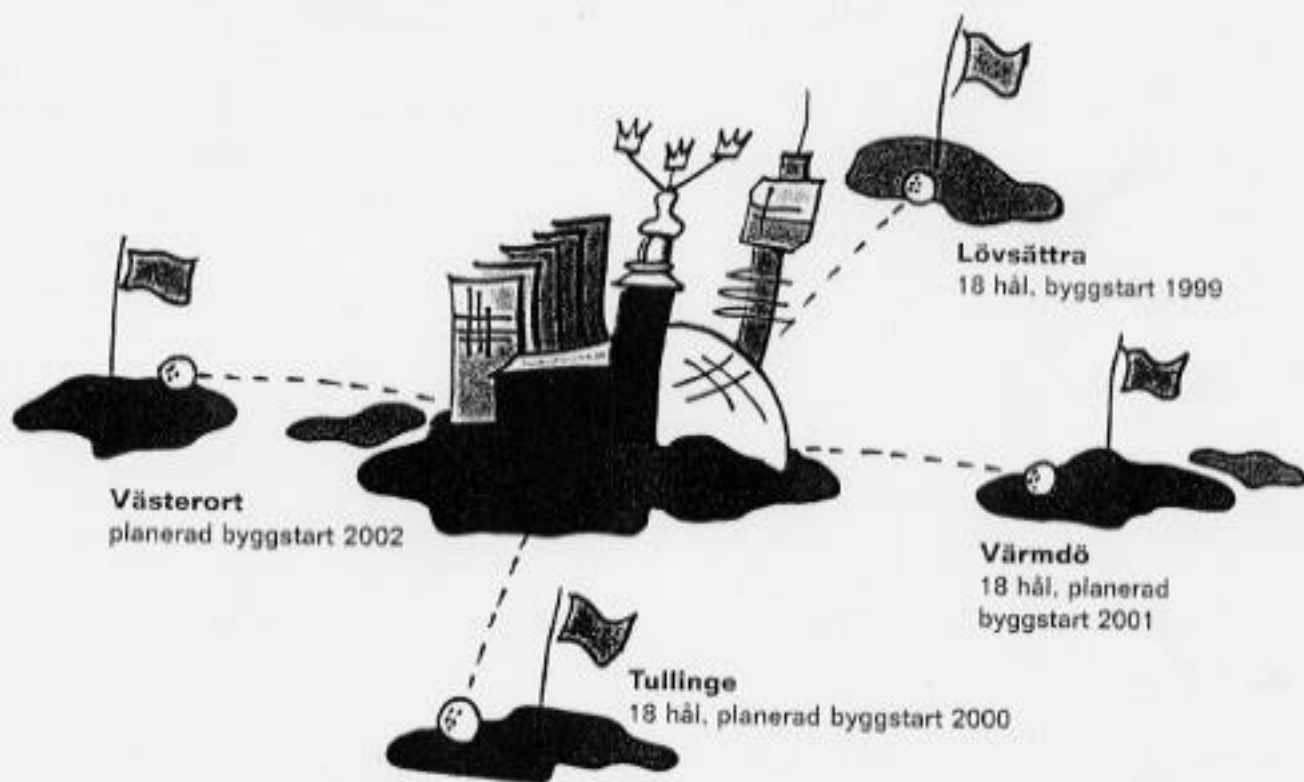

bygger Stockholms nya golfeldorado

Kårsta Golf AB i samarbete med Kårstabygdens Golfklubb
bygger en ny golfanläggning i Lövsättra utefter E18,
halvvägs mellan Stockholm och Norrtälje.

Kårstabygdens Golfklubb är en ny typ av golfklubb.