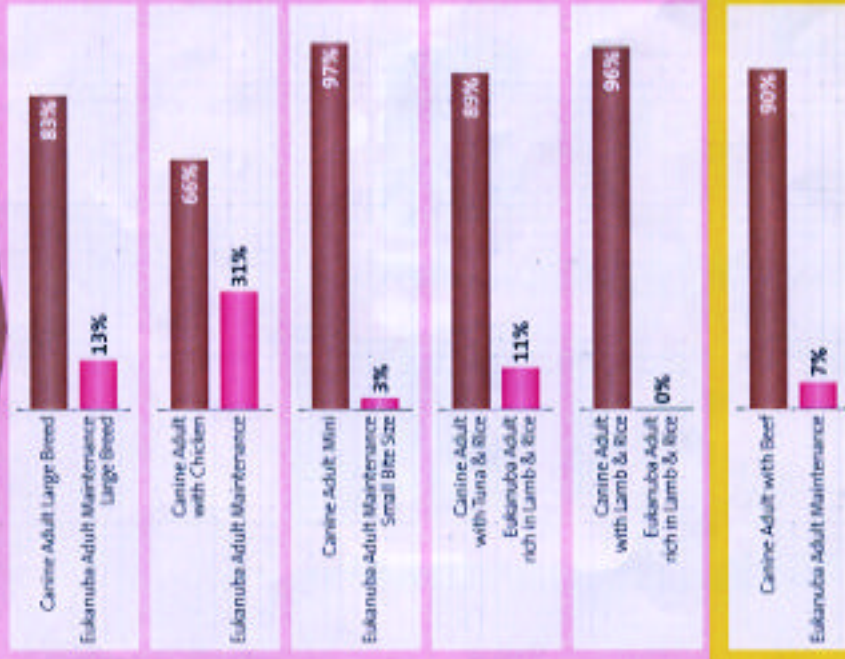

Hill's* Science Plan* Canine Adult versus Eukanuba®#

*Oberoende tester utförda. Testen med Eukanuba blev tekniskt inkompatibla på grund av en felaktig produktkod. #Oberoende tester utförda av Royal Canin SA, lams och Eukanuba & Eukanuba som ägs av The Mars Company.

Veterinärens 1:a foderval för sin hund och katt