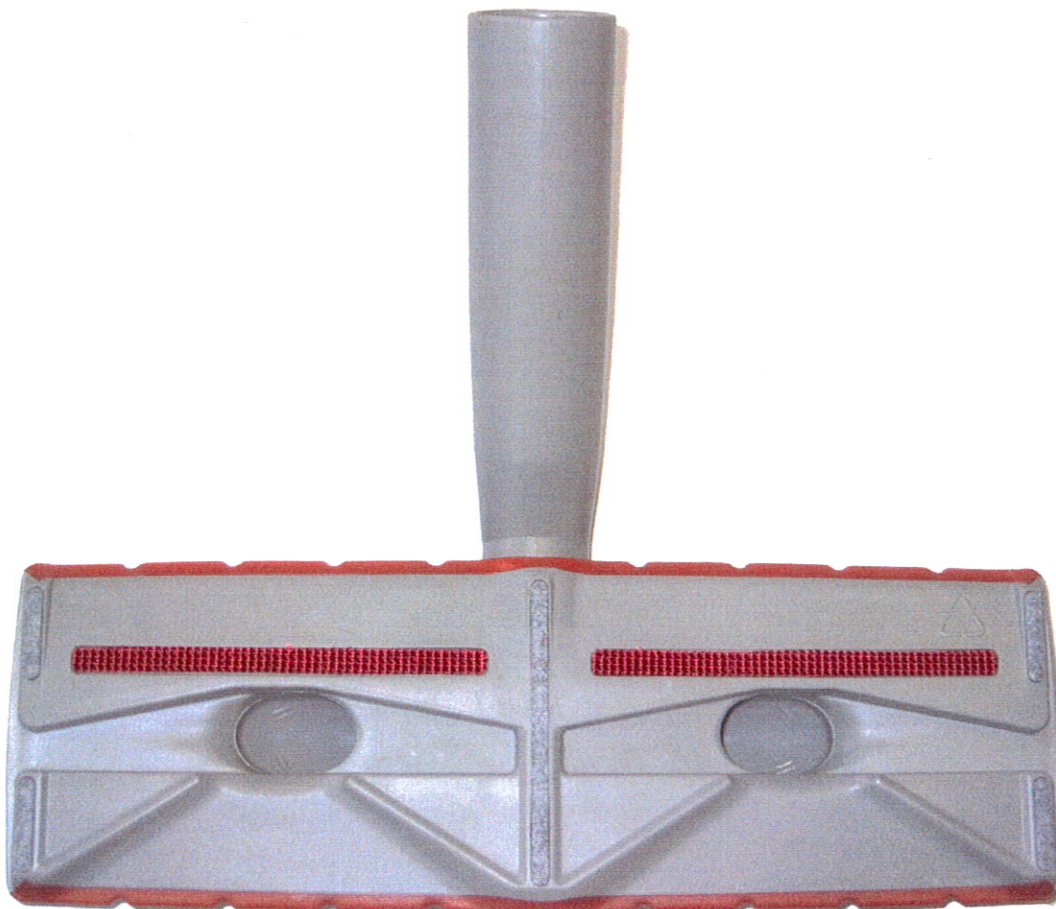

MARKNADSDOMSTOLEN

Ink 2006 -09- 2 0

Dnr C25/06 Aktbil 2