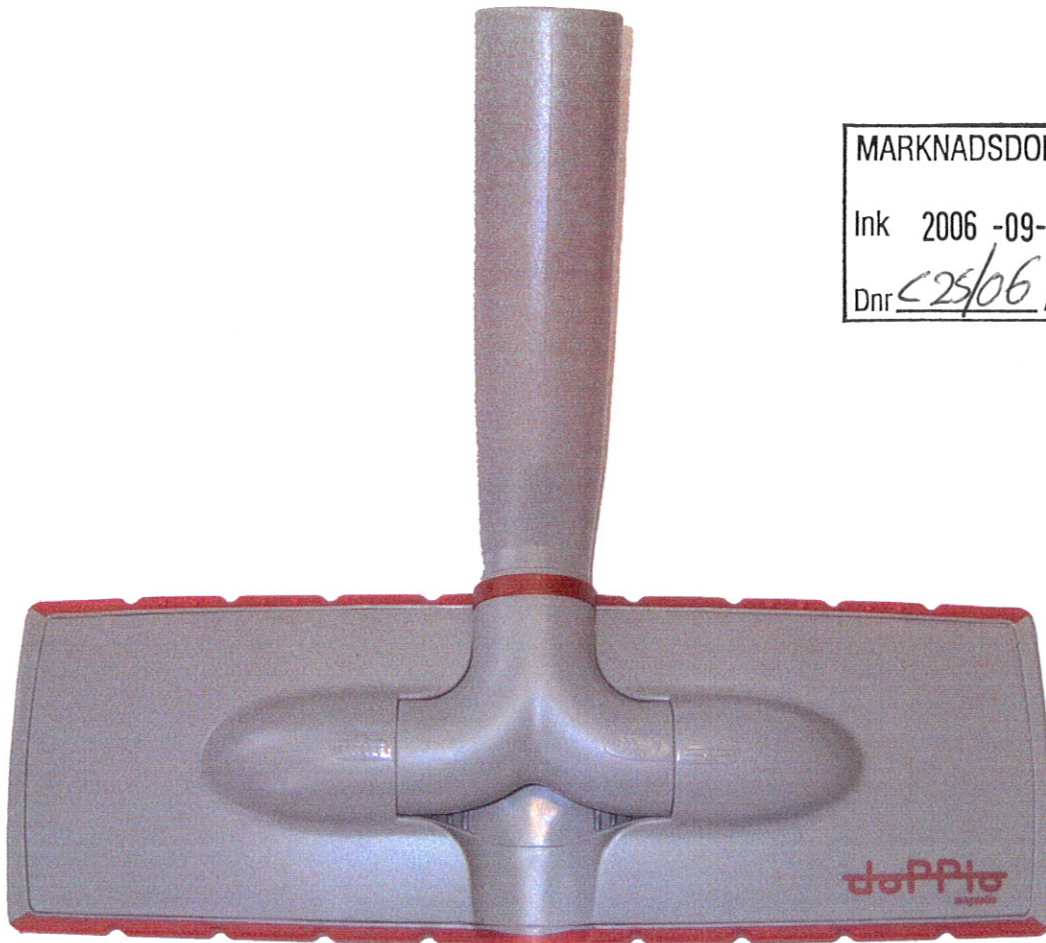

MARKNADSDOMSTOLEN

Ink 2006 -09- 2 0

Dnr C25/06 Aktbil 2