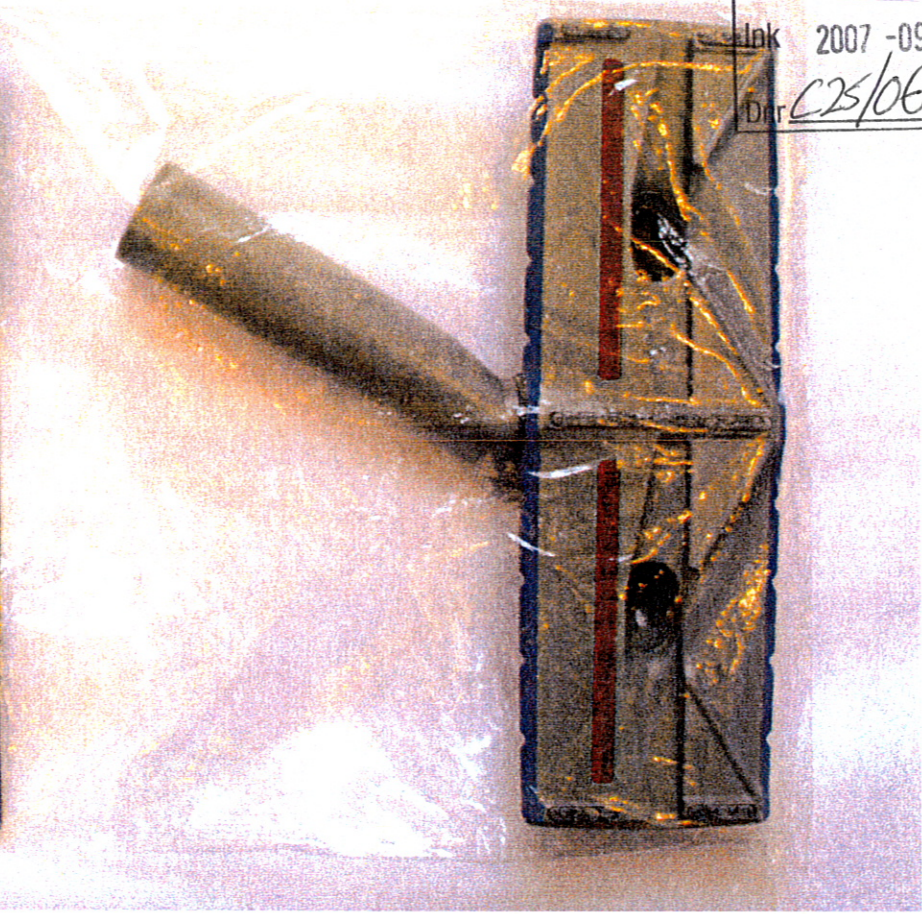

MARKNADSDOMSTOLEN
 Insk 2007-09-03
 Dnr C25/06 Aktbil 150

SuperTwin

SuperTwin är en magnetisk tvättborste som gör att rengöringen blir lättare och snabbare än vanligt. Den är gjord av ett speciellt material som gör att den inte skadar ytan som den rengör. Den är också mycket hållbar och tålar tvättning i diskmaskin.

Pris: 199 kr (inkl. moms)

Varuslag: 12345678901234

SuperTwin

SuperTwin är en magnetisk tvättborste som gör att rengöringen blir lättare och snabbare än vanligt. Den är gjord av ett speciellt material som gör att den inte skadar ytan som den rengör. Den är också mycket hållbar och tålar tvättning i diskmaskin.

Pris: 199 kr (inkl. moms)

Varuslag: 12345678901234

Ink 2007-09-03
 Dr C25/06 Aktbil 151

ÖR LIVET LÄTTARE!

SuperTwin
 magnetic

SuperTwin är en magnetisk tvättborste som gör att rengöringen blir lättare och snabbare än vanligt. Den är gjord av ett speciellt material som gör att den inte skadar ytan som den rengör. Den är också mycket hållbar och tålar tvättning i diskmaskin.

MARKNADSDOMSTOLEN
Ink 2007-09-03
Dnr C25/06 Aktbil 155

MARKNADSDOMSTOLEN
 Ink 2007-09-03
 Dnr C25/06 Aktbil 156

MARKNADSDOMSTOLEN

Ink 2007 -09- 0 3

Dnr C25/06 Aktbil 157

THE ORIGINAL

UNIQUE FEATURES

- 1. **Lightweight** - Weighs only 4.5 kg (10 lbs).
- 2. **Powerful suction** - Suction power of 1000 W.
- 3. **Easy to use** - No need to bend over. The motor is on the handle.
- 4. **Easy to clean** - The motor is on the handle, so it's easy to clean.
- 5. **Easy to store** - The motor is on the handle, so it's easy to store.
- 6. **Easy to transport** - The motor is on the handle, so it's easy to transport.
- 7. **Easy to maintain** - The motor is on the handle, so it's easy to maintain.
- 8. **Easy to repair** - The motor is on the handle, so it's easy to repair.