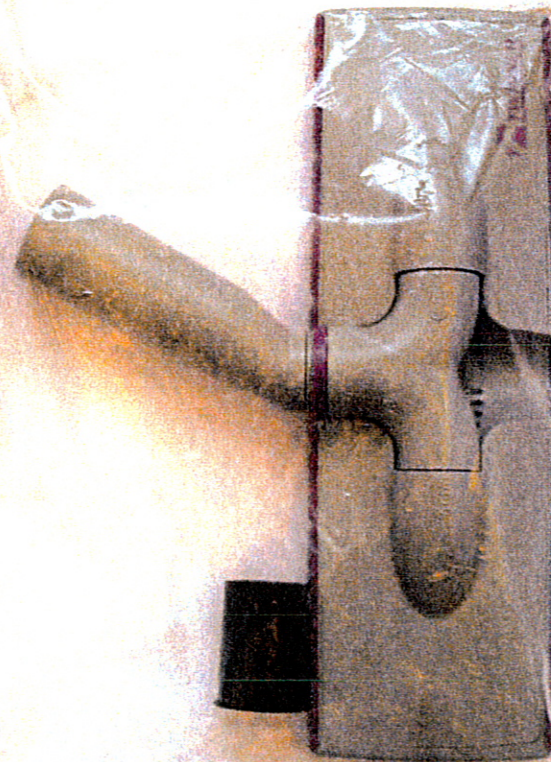

MARKNADSDOMSTOLEN
 Insk 2007-09-03
 Dnr C25/06 Aktbil 150

SuperTwin

SuperTwin är en magnetisk tvättborste som gör att rengöringen blir lättare och snabbare än vanligt. Den är gjord av ett speciellt material som gör att den inte skadar ytan som den rengör. Den är också mycket hållbar och tålar tvättning i diskmaskin.

Pris: 199 kr (inkl. moms)

Varuslag: 12345678901234

SuperTwin

SuperTwin är en magnetisk tvättborste som gör att rengöringen blir lättare och snabbare än vanligt. Den är gjord av ett speciellt material som gör att den inte skadar ytan som den rengör. Den är också mycket hållbar och tålar tvättning i diskmaskin.

Pris: 199 kr (inkl. moms)

Varuslag: 12345678901234

Ink 2007-09-03
 Dr C25/06 Aktbil 151

ÖR LIVET LÄTTARE!

SuperTwin
 magnetic

SuperTwin är en magnetisk tvättborste som gör att rengöringen blir lättare och snabbare än vanligt. Den är gjord av ett speciellt material som gör att den inte skadar ytan som den rengör. Den är också mycket hållbar och tålar tvättning i diskmaskin.

MARKNADSDOMSTOLEN
Ink 2007-09-03
Dnr C25/06 Aktbil 155

MARKNADSDOMSTOLEN
 Ink 2007-09-03
 Dnr C25/06 Aktbil 156

MARKNADSDOMSTOLEN

Ink 2007 -09- 0 3

Dnr C25/06 Aktbil 157

THE ORIGINAL

UNIQUE FEATURES

- 1. **Lightweight** - Weighs only 4.5 kg (10 lbs).
- 2. **Powerful suction** - Suction power of 1000 W.
- 3. **Easy to use** - No need to bend over. The motor is on the handle.
- 4. **Easy to clean** - The motor is on the handle, so it's easy to clean.
- 5. **Easy to store** - The motor is on the handle, so it's easy to store.
- 6. **Easy to transport** - The motor is on the handle, so it's easy to transport.
- 7. **Easy to maintain** - The motor is on the handle, so it's easy to maintain.
- 8. **Easy to repair** - The motor is on the handle, so it's easy to repair.