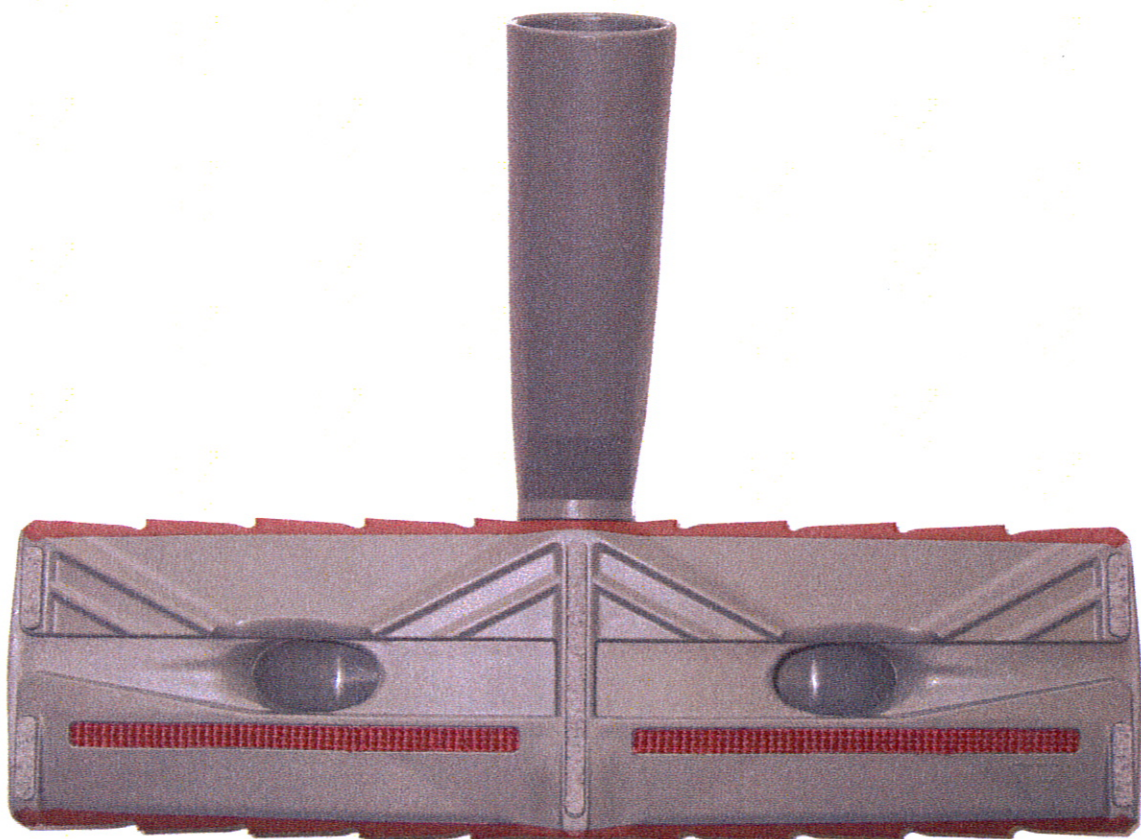

MARKNADSDOMSTOLEN
Ink 2006-09-20
Dnr C25/06 Aktbil 4