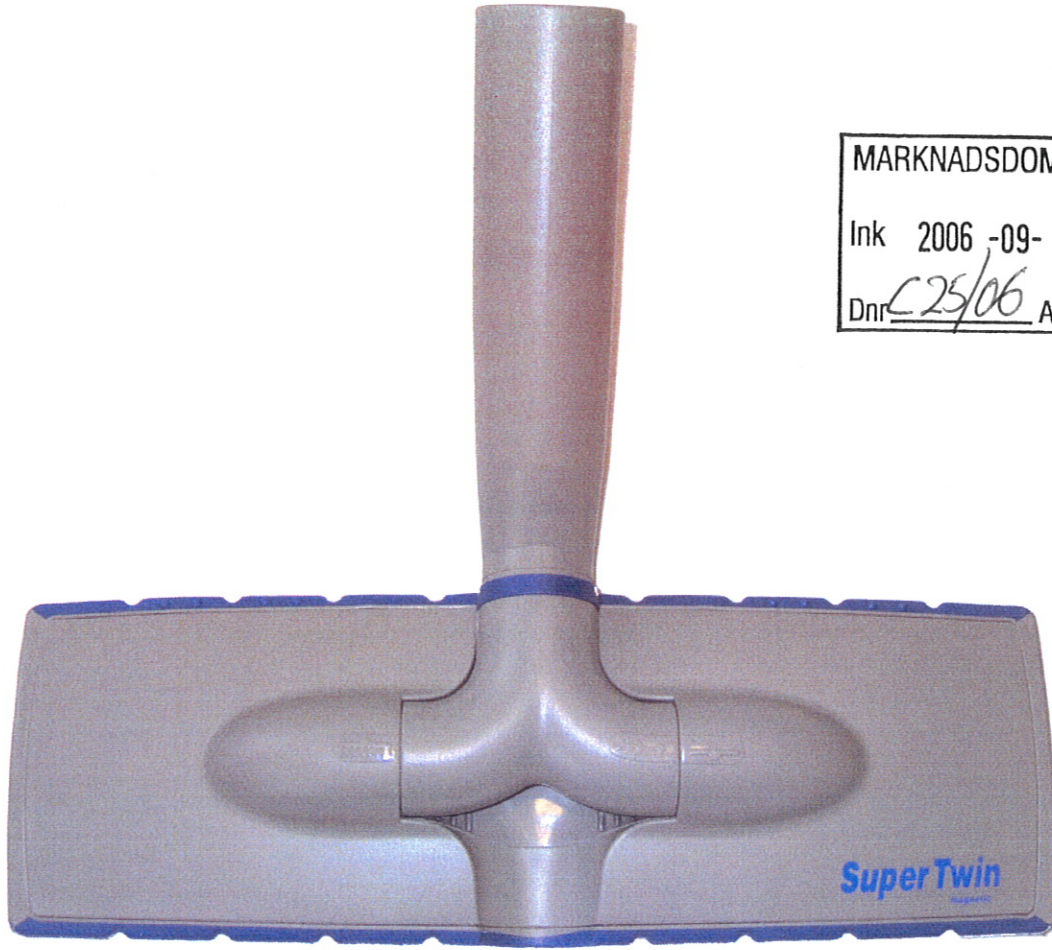

MARKNADSDOMSTOLEN
Ink 2006 -09- 20
Dnr C25/06 Aktbil 3