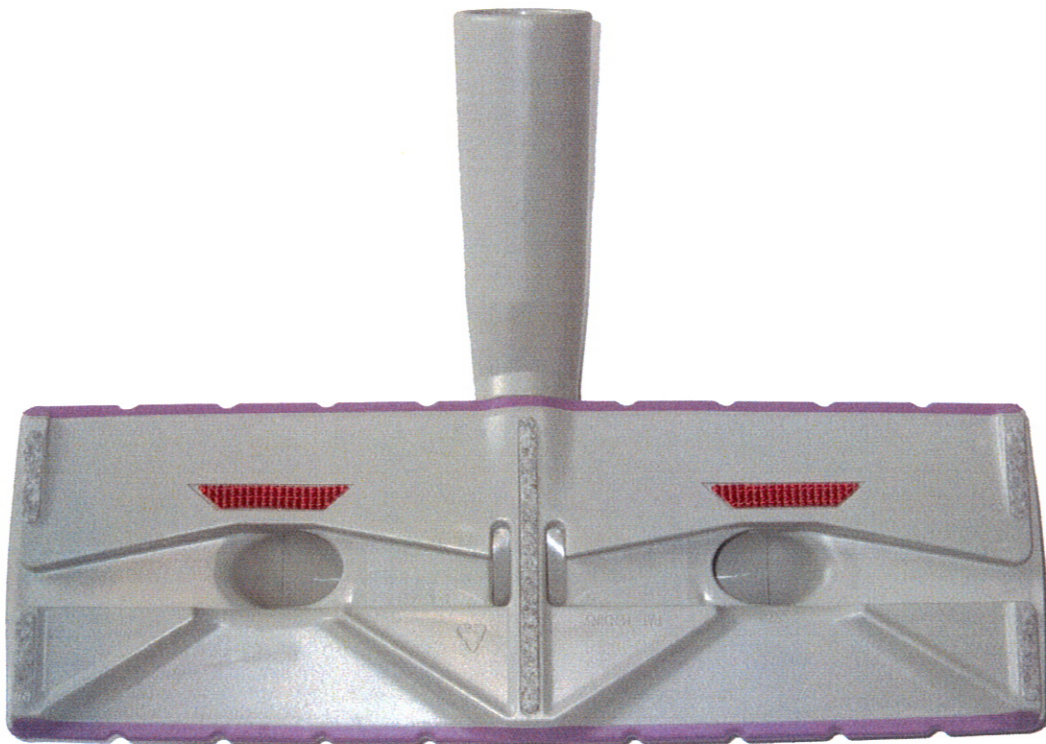

MARKNADSDOMSTOLEN

Ink 2006-09-20

Dnr C25/06 Aktbil 6