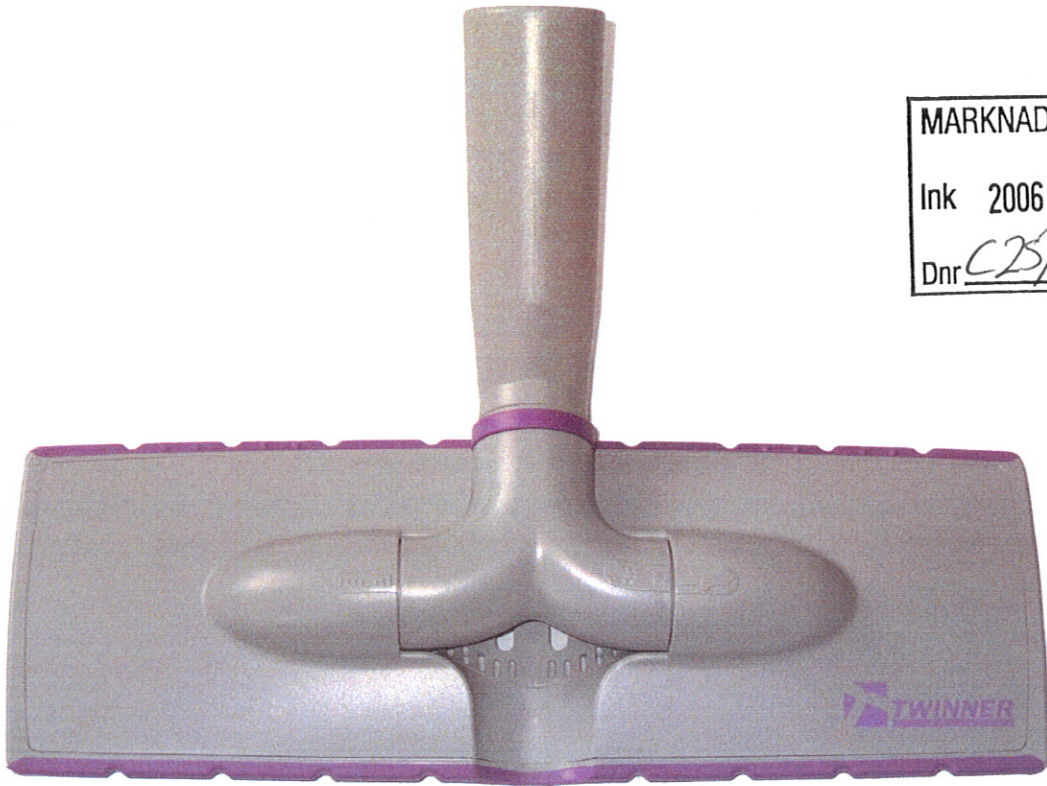

MARKNADSDOMSTOLEN

Ink 2006-09-20

Dnr C25/06 Aktbil 6