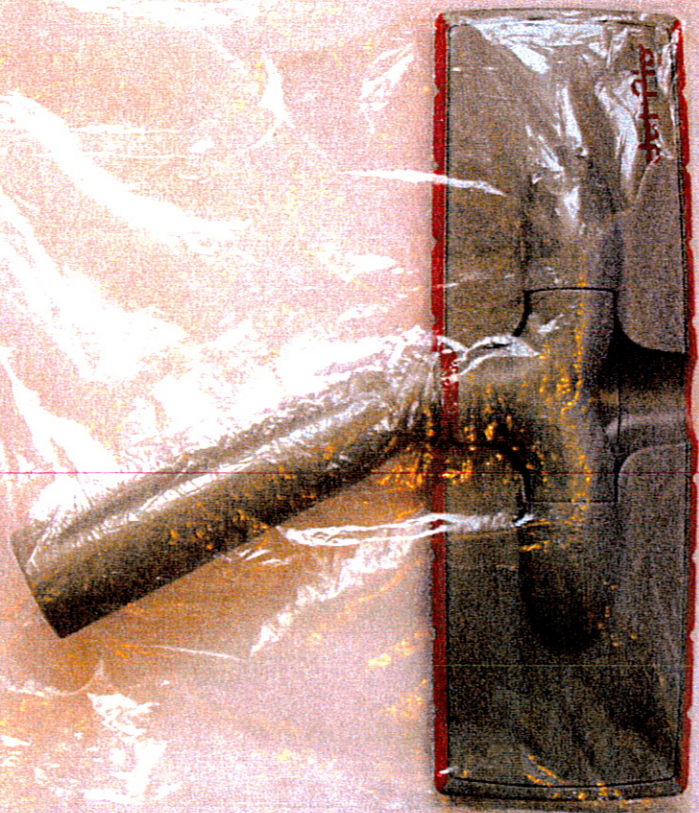

MARKNADSDOMSTOLEN
 Insk 2007-09-03
 Dnr C25/06 Aktbil 150

SuperTwin

SuperTwin är en magnetisk tvättborste som gör att rengöringen blir lättare och snabbare än vanligt. Den är gjord av ett speciellt material som gör att den inte skadar ytan som den rengör. Den är också mycket hållbar och tålar tvättning i diskmaskin.

Pris: 199 kr (inkl. moms)

Varuslag: 12345678901234

SuperTwin

SuperTwin är en magnetisk tvättborste som gör att rengöringen blir lättare och snabbare än vanligt. Den är gjord av ett speciellt material som gör att den inte skadar ytan som den rengör. Den är också mycket hållbar och tålar tvättning i diskmaskin.

Pris: 199 kr (inkl. moms)

Varuslag: 12345678901234

Ink 2007-09-03
 Dr C25/06 Aktbil 151

ÖR LIVET LÄTTARE!

SuperTwin
 magnetic

SuperTwin är en magnetisk tvättborste som gör att rengöringen blir lättare och snabbare än vanligt. Den är gjord av ett speciellt material som gör att den inte skadar ytan som den rengör. Den är också mycket hållbar och tålar tvättning i diskmaskin.