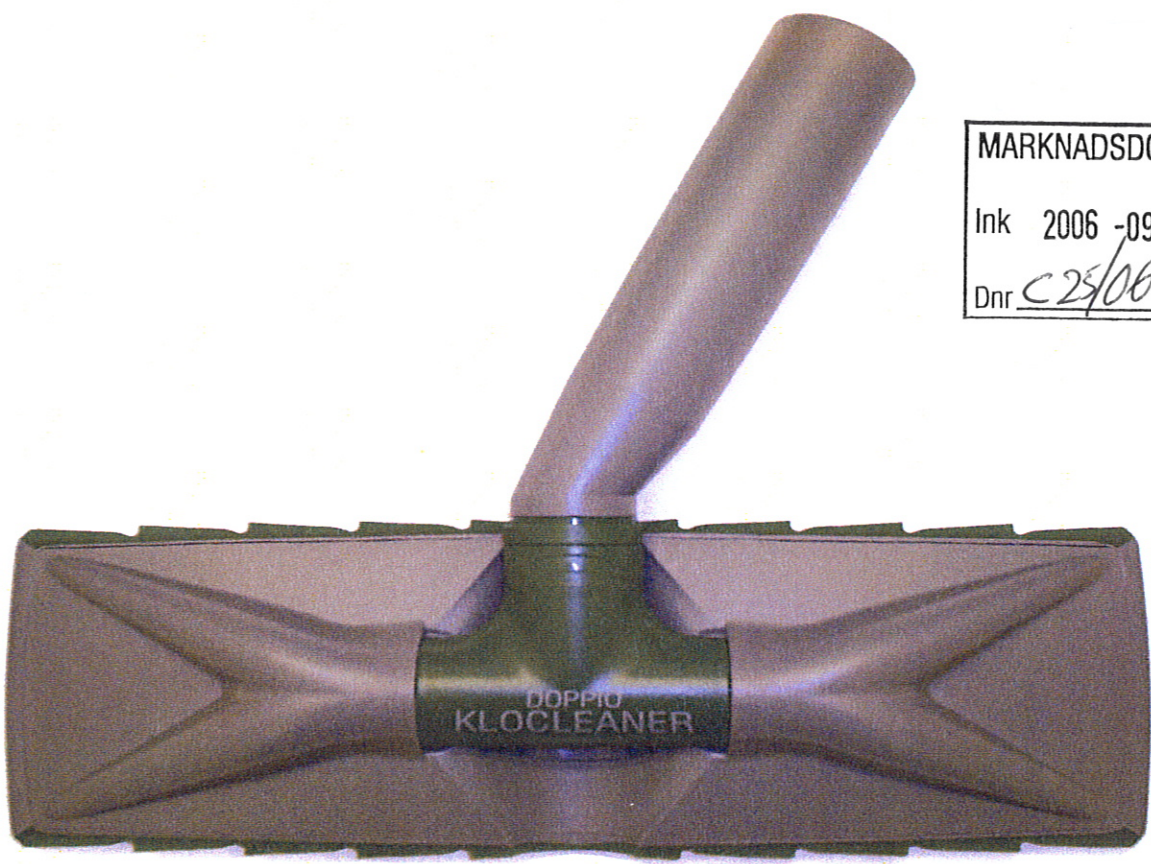

MARKNADSDOMSTOLEN
 Insk 2007-09-03
 Dnr C25/06 Aktbil 150

SuperTwin

SuperTwin är en magnetisk tvättborste som gör att rengöringen blir lättare och snabbare än vanligt. Den är gjord av ett speciellt material som gör att den inte skadar ytan som den rengör. Den är också mycket hållbar och tålar tvättning i diskmaskin.

Pris: 199 kr (inkl. moms)

Varuslag: 12345678901234

SuperTwin

SuperTwin är en magnetisk tvättborste som gör att rengöringen blir lättare och snabbare än vanligt. Den är gjord av ett speciellt material som gör att den inte skadar ytan som den rengör. Den är också mycket hållbar och tålar tvättning i diskmaskin.

Pris: 199 kr (inkl. moms)

Varuslag: 12345678901234

Ink 2007-09-03
 Dr C25/06 Aktbil 151

ÖR LIVET LÄTTARE!

SuperTwin
 magnetic

SuperTwin är en magnetisk tvättborste som gör att rengöringen blir lättare och snabbare än vanligt. Den är gjord av ett speciellt material som gör att den inte skadar ytan som den rengör. Den är också mycket hållbar och tålar tvättning i diskmaskin.

MARKNADSDOMSTOLEN
Ink 2007-09-03
Dnr C25/06 Aktbil 155

MARKNADSDOMSTOLEN
 Ink 2007-09-03
 Dnr C25/06 Aktbil 156

MARKNADSDOMSTOLEN

Ink 2007 -09- 0 3

Dnr C25/06 Aktbil 157

THE ORIGINAL

UNIQUE FEATURES

- 1. **Lightweight** - Weighs only 4.5 kg (10 lbs).
- 2. **Powerful suction** - Suction power of 1000 W.
- 3. **Easy to use** - No need to bend over. The motor is on the handle.
- 4. **Easy to clean** - The motor is on the handle, so it's easy to clean.
- 5. **Easy to store** - The motor is on the handle, so it's easy to store.
- 6. **Easy to transport** - The motor is on the handle, so it's easy to transport.
- 7. **Easy to maintain** - The motor is on the handle, so it's easy to maintain.
- 8. **Easy to repair** - The motor is on the handle, so it's easy to repair.