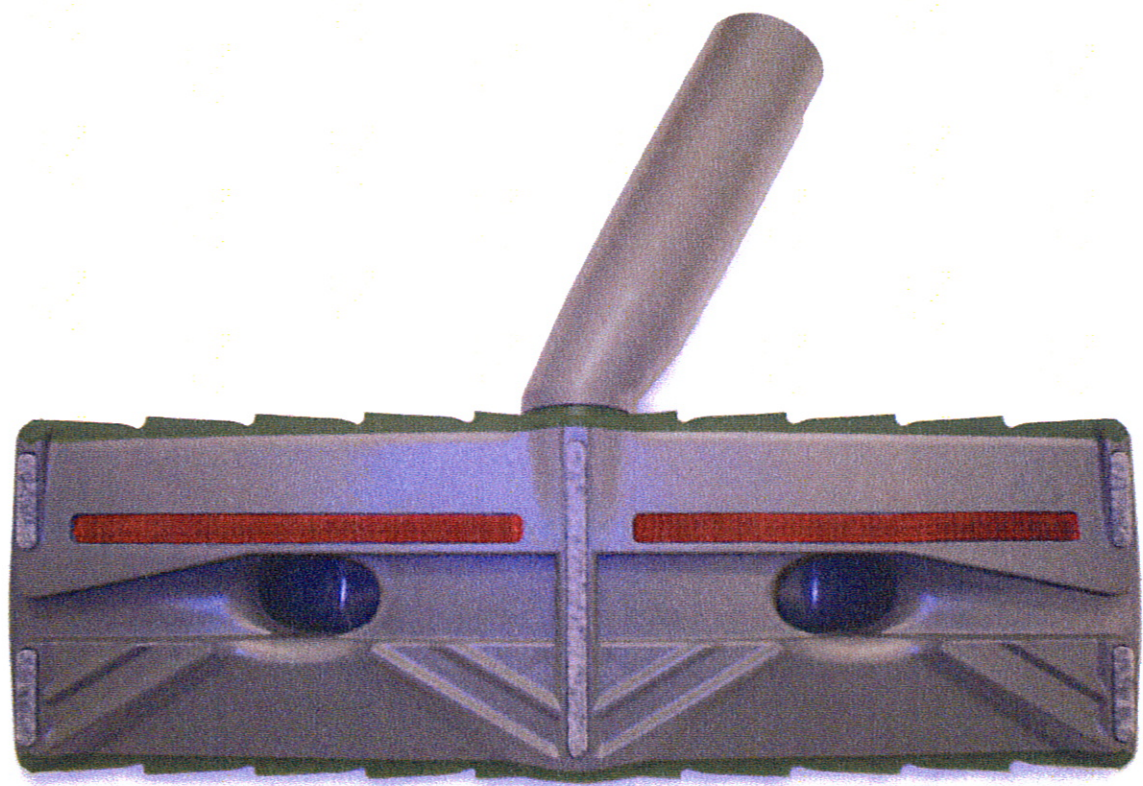

MARKNADSDOMSTOLEN
 Insk 2007-09-03
 Dnr C25/06 Aktbil 150

SuperTwin

SuperTwin är en magnetisk tvättborste som gör att rengöringen blir lättare och snabbare än vanligt. Den är gjord av ett speciellt material som gör att den inte skadar ytan som den rengör. Den är också mycket hållbar och tålar tvättning i diskmaskin.

Pris: 199 kr (inkl. moms)

Varuslag: 12345678901234

SuperTwin

SuperTwin är en magnetisk tvättborste som gör att rengöringen blir lättare och snabbare än vanligt. Den är gjord av ett speciellt material som gör att den inte skadar ytan som den rengör. Den är också mycket hållbar och tålar tvättning i diskmaskin.

Pris: 199 kr (inkl. moms)

Varuslag: 12345678901234

Ink 2007-09-03
 Dr C25/06 Aktbil 151

ÖR LIVET LÄTTARE!

SuperTwin
 magnetic

SuperTwin är en magnetisk tvättborste som gör att rengöringen blir lättare och snabbare än vanligt. Den är gjord av ett speciellt material som gör att den inte skadar ytan som den rengör. Den är också mycket hållbar och tålar tvättning i diskmaskin.

Unika egenskaper:
 Dubbla sugkanaler ger en mer effektiv sugkraft.
 Unik design gör det enklast att hålla.
 Extremt låg profil gör dammsugning möjlig under låga möbler.
 Lätt mundstycke, vikt 280 gram.