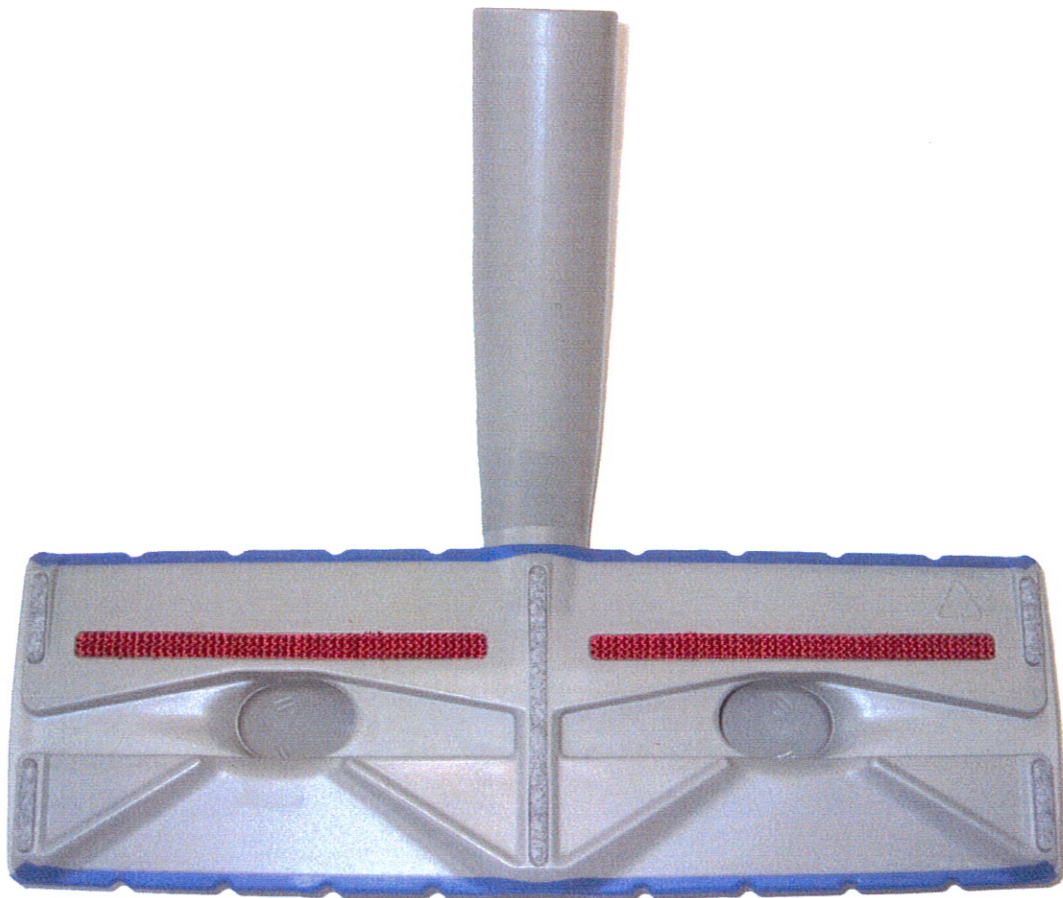

MARKNADSDOMSTOLEN
Ink 2006 -09- 20
Dnr C25/06 Aktbil 3