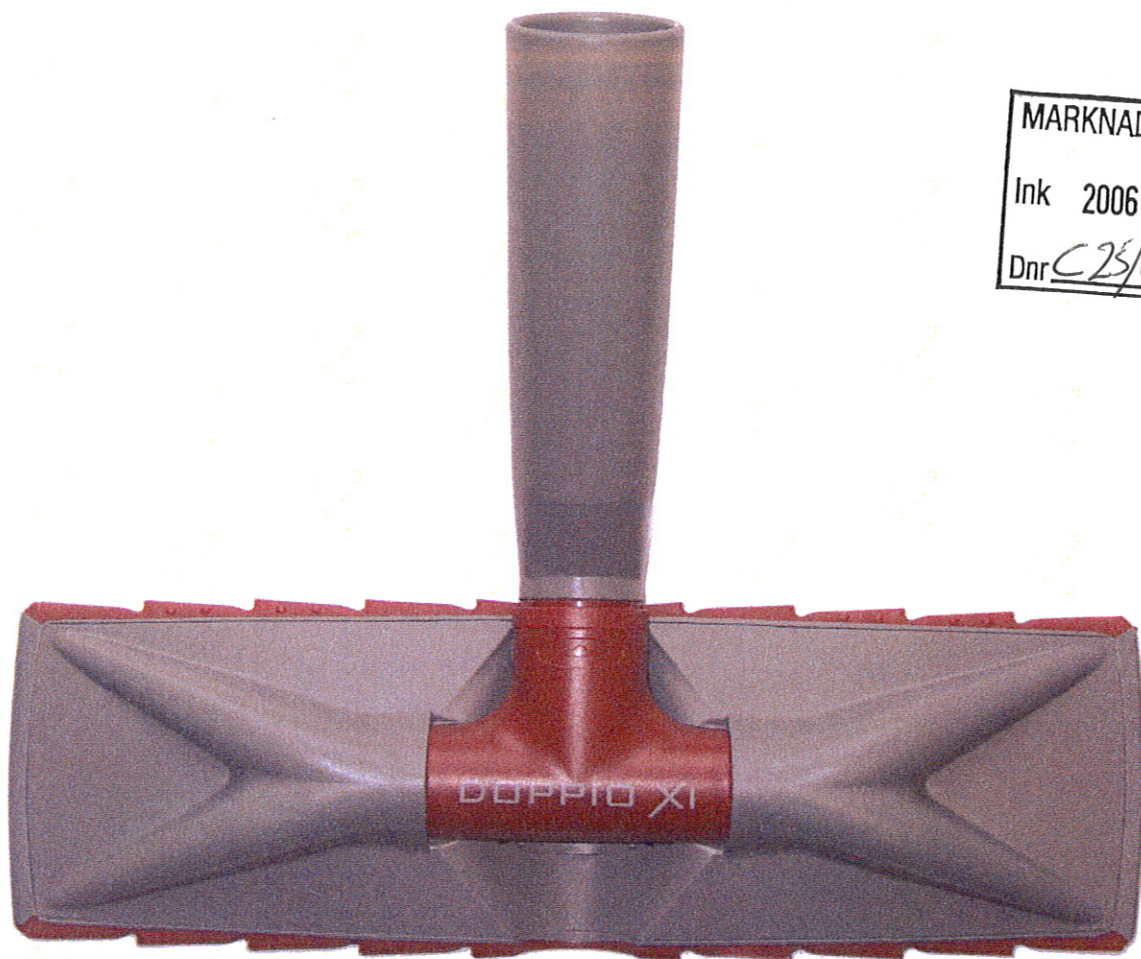

MARKNADSDOMSTOLEN
Ink 2006-09-20
Dnr C25/06 Aktbil 4